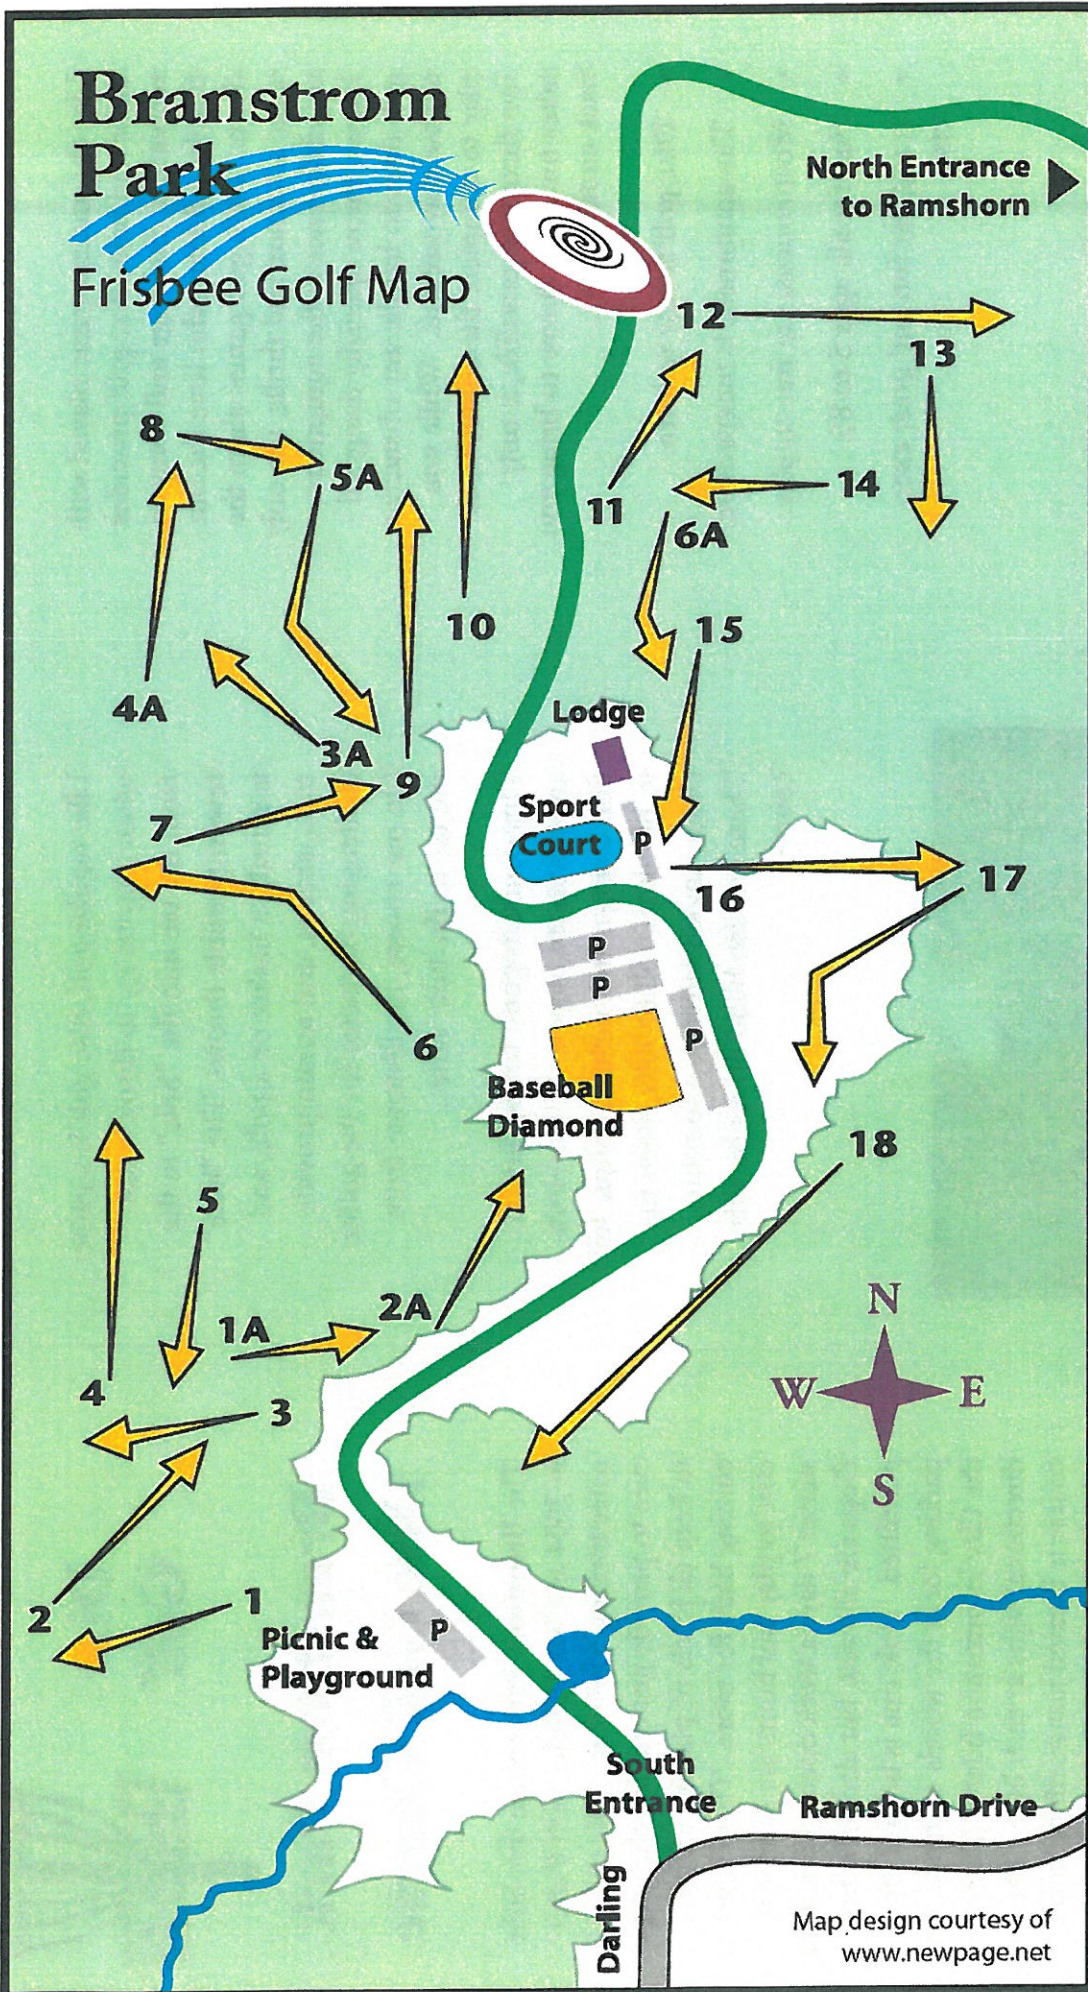

Branstrom Park

Frisbee Golf Map

Branstrom Park - Fremont, MI 49412

HOLE	1	2	3	4	5	6	7	8	9	10	11	12	13	14	15	16	17	18	TOTAL							
Par	3	3	3	3	3	3	3	3	3	3	3	3	3	3	3	3	3	3	3	36						
Distance	317	300	240	340	253	225	215	334	255	220	123	169	2991	325	342	245	402	215	204	315	243	350	322	637	3874	6865
1																										
2																										
3																										
4																										
Date:																										
Notes:																										

Map design courtesy of
www.newpage.net